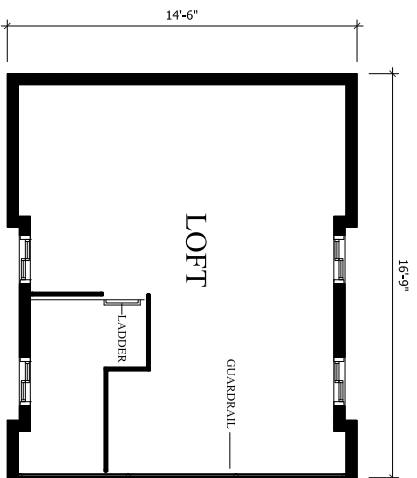

  
**IRONTOWN** Homes
   
 1947 NORTH CHAPPEL DRIVE
   
 SPANISH FORK, UTAH 84660
   
 (801) 798-9005

**SLED**
  
**häus**

**FLOOR PLAN**
  
 572 SQ FT

**LOFT PLAN**
  
 222 SQ FT