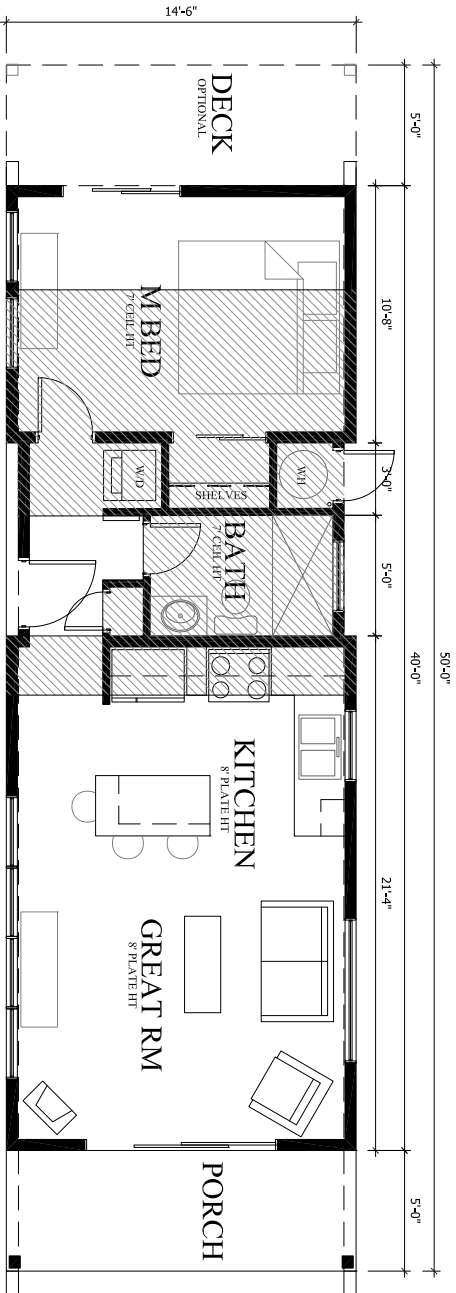

  
**IRONTOWN** Homes
   
 1947 NORTH CHAPPEL DRIVE
   
 SPANISH FORK, UTAH 84660
   
 (801) 798-9005

**SLED**
  
**häus**

**FLOOR PLAN**
  
 572 SQ FT

**LOFT PLAN**
  
 222 SQ FT