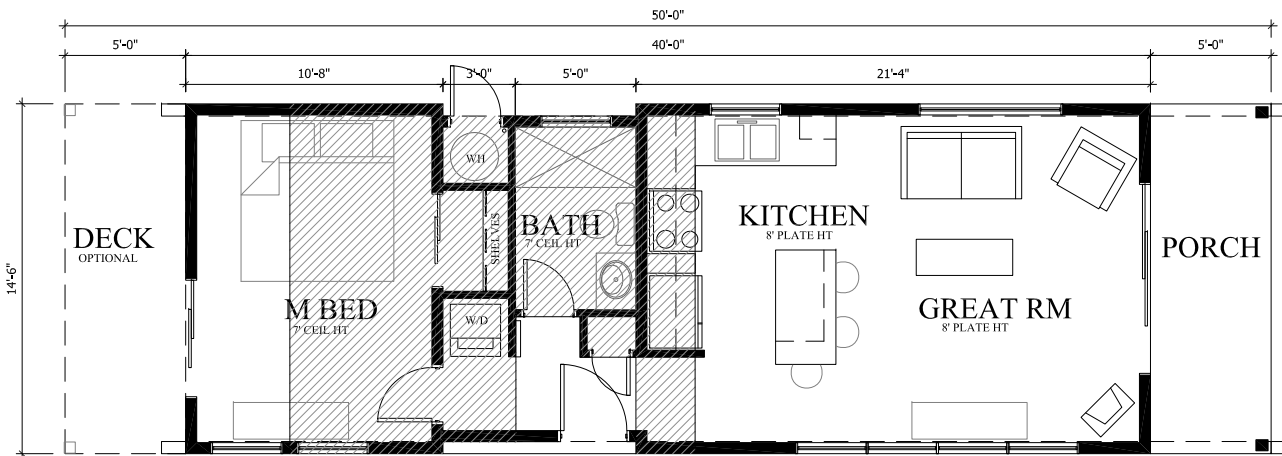

# SLED häus

**FLOOR PLAN**

572 SQ FT

**LOFT PLAN**

222 SQ FT