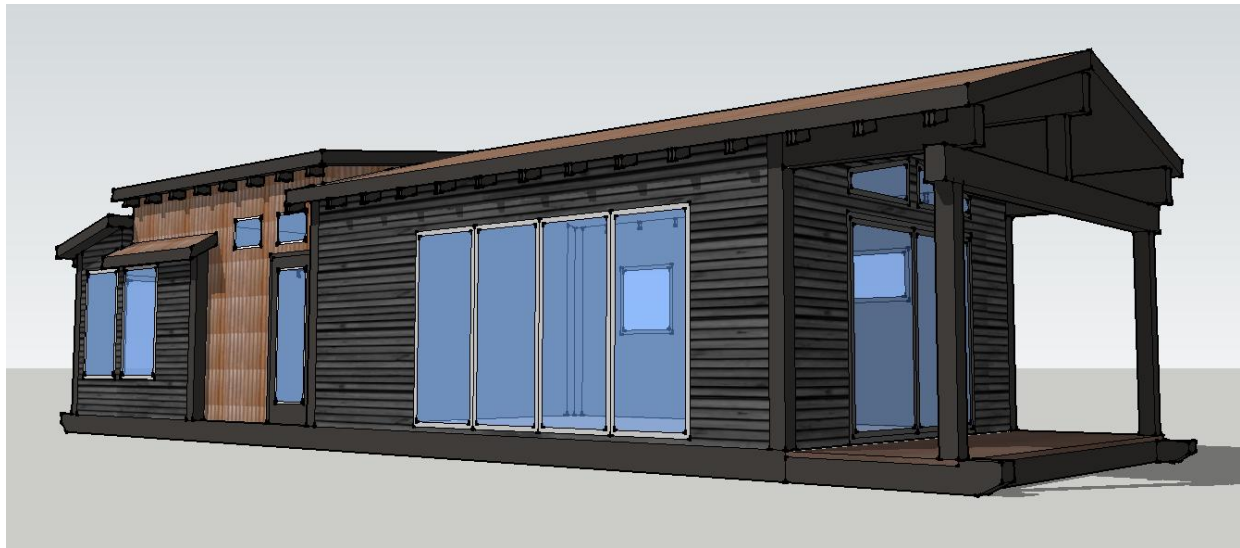

# SLED häus

**FLOOR PLAN**

572 SQ FT

**LOFT PLAN**

222 SQ FT