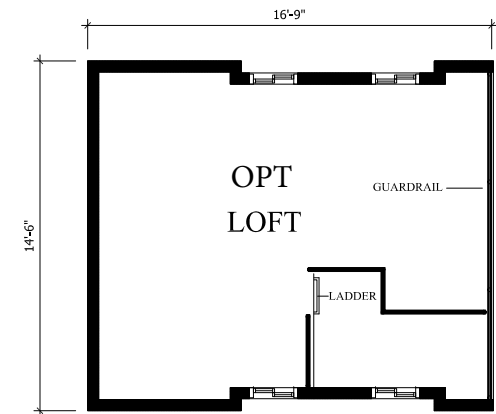

# SLED häus

**FLOOR PLAN**

572 SQ FT

**LOFT PLAN**

222 SQ FT